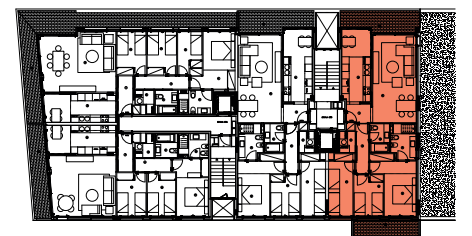

Z O N A V E R D A P Ú B L I C A

QUADRE SUPERFÍCIES (m²)

1. REBEDOR	3.45
2. CUINA-MENJADOR	13.80
3. SALA ESTAR-MENJADOR	25.75
4. DISTRIBUIDOR	4.45
5. BANY 1	3.75
6. BUGADERIA	2.30
7. DORMITORI 1	14.10
8. BANY 2	5.60
9. DORMITORI 2	8.10
10. DORMITORI 3	10.00
SUPERFÍCIE ÚTIL 91.30	
SUPERFÍCIE CONSTRUÏDA 107.05	
11. PORXO	11.60
12. PORXO	8.35