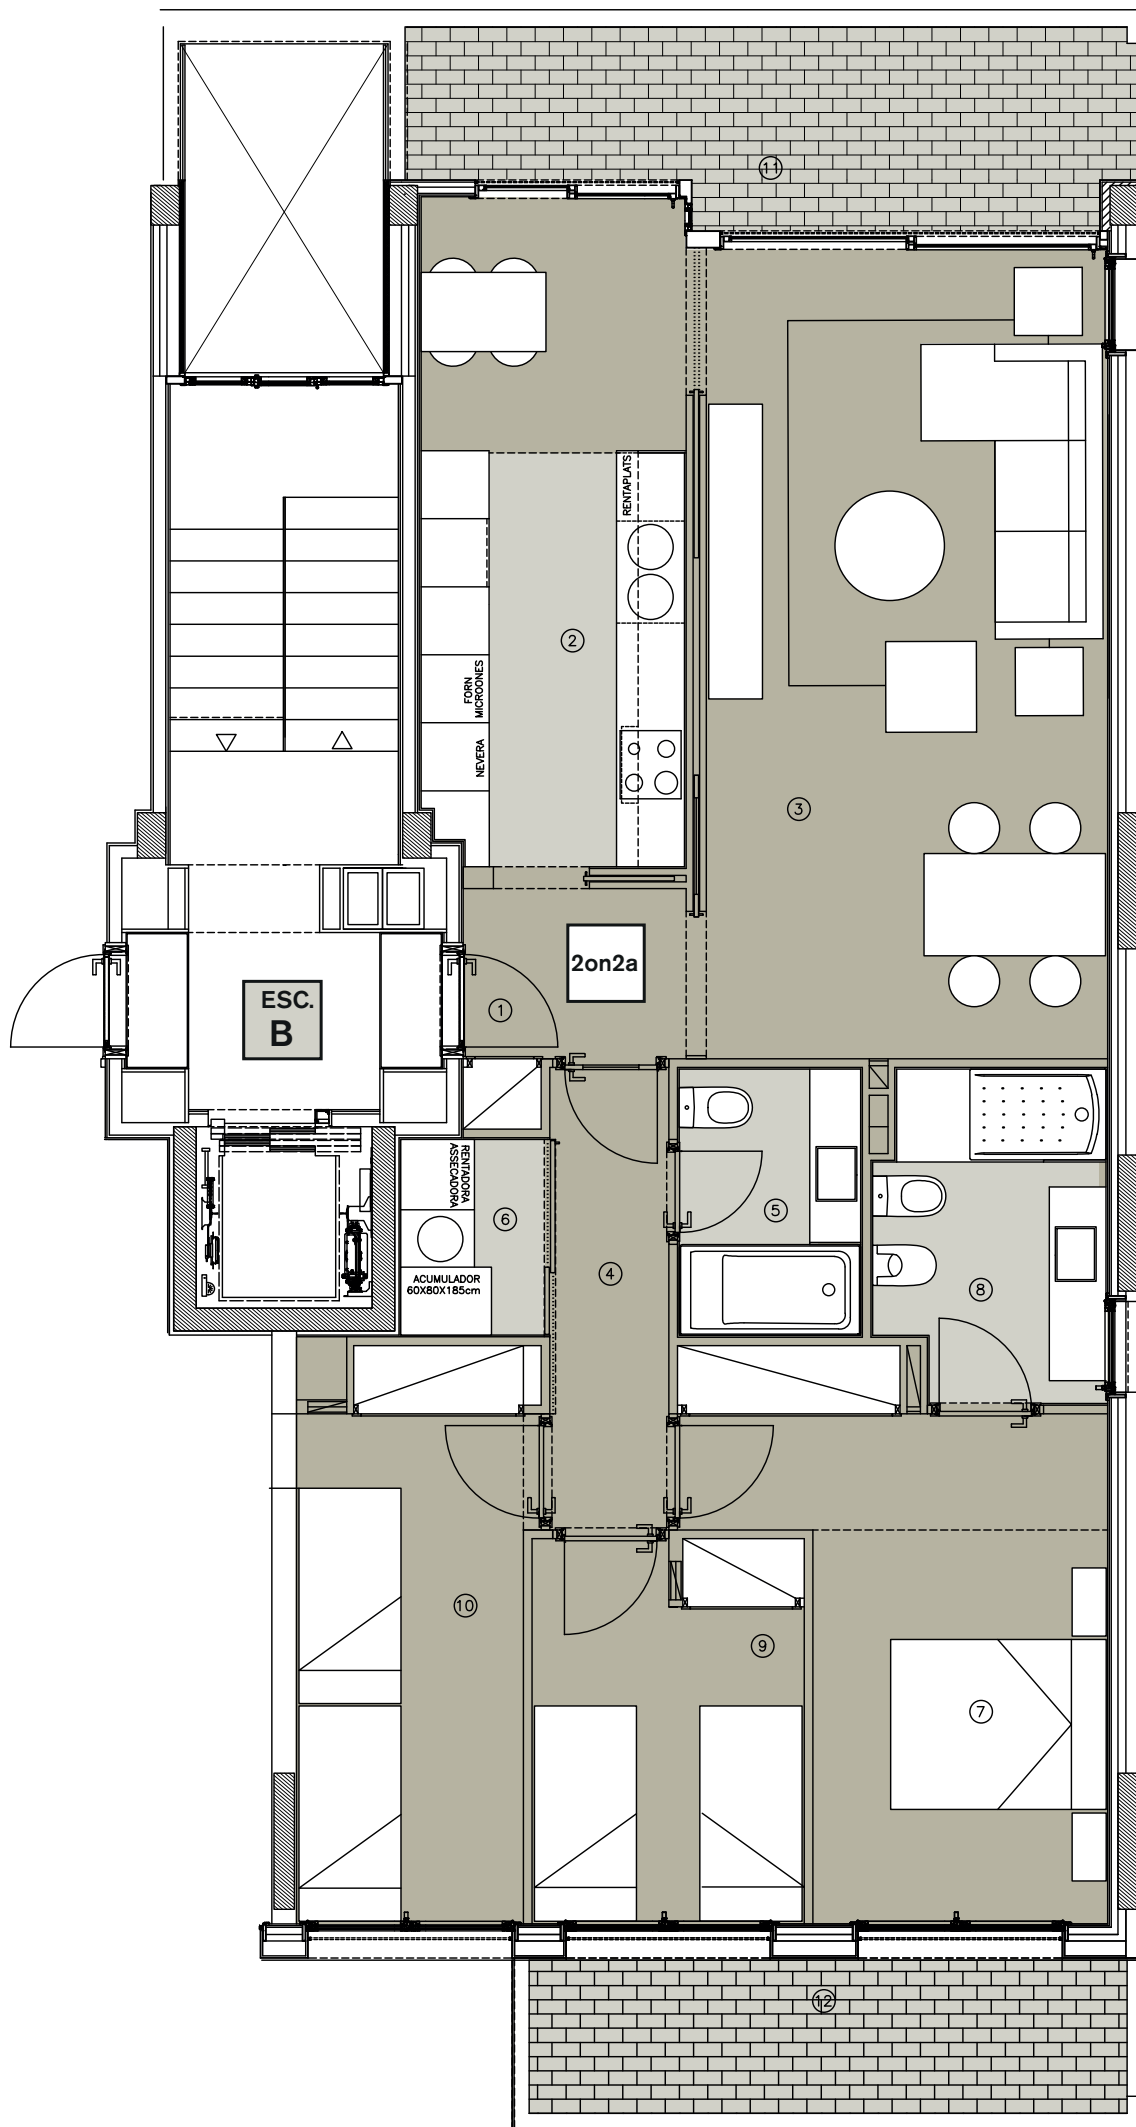

Z O N A V E R D A P Ú B L I C A

QUADRE SUPERFÍCIES (m²)

1. REBEDOR	3.45
2. CUINA-MENJADOR	13.80
3. SALA ESTAR-MENJADOR	25.75
4. DISTRIBUIDOR	4.45
5. BANY 1	3.75
6. BUGADERIA	2.30
7. DORMITORI 1	14.10
8. BANY 2	5.60
9. DORMITORI 2	8.10
10. DORMITORI 3	10.00
SUPERFÍCIE ÚTIL 91.30	
SUPERFÍCIE CONSTRUÏDA 107.05	
11. PORXO	11.60
12. PORXO	8.35