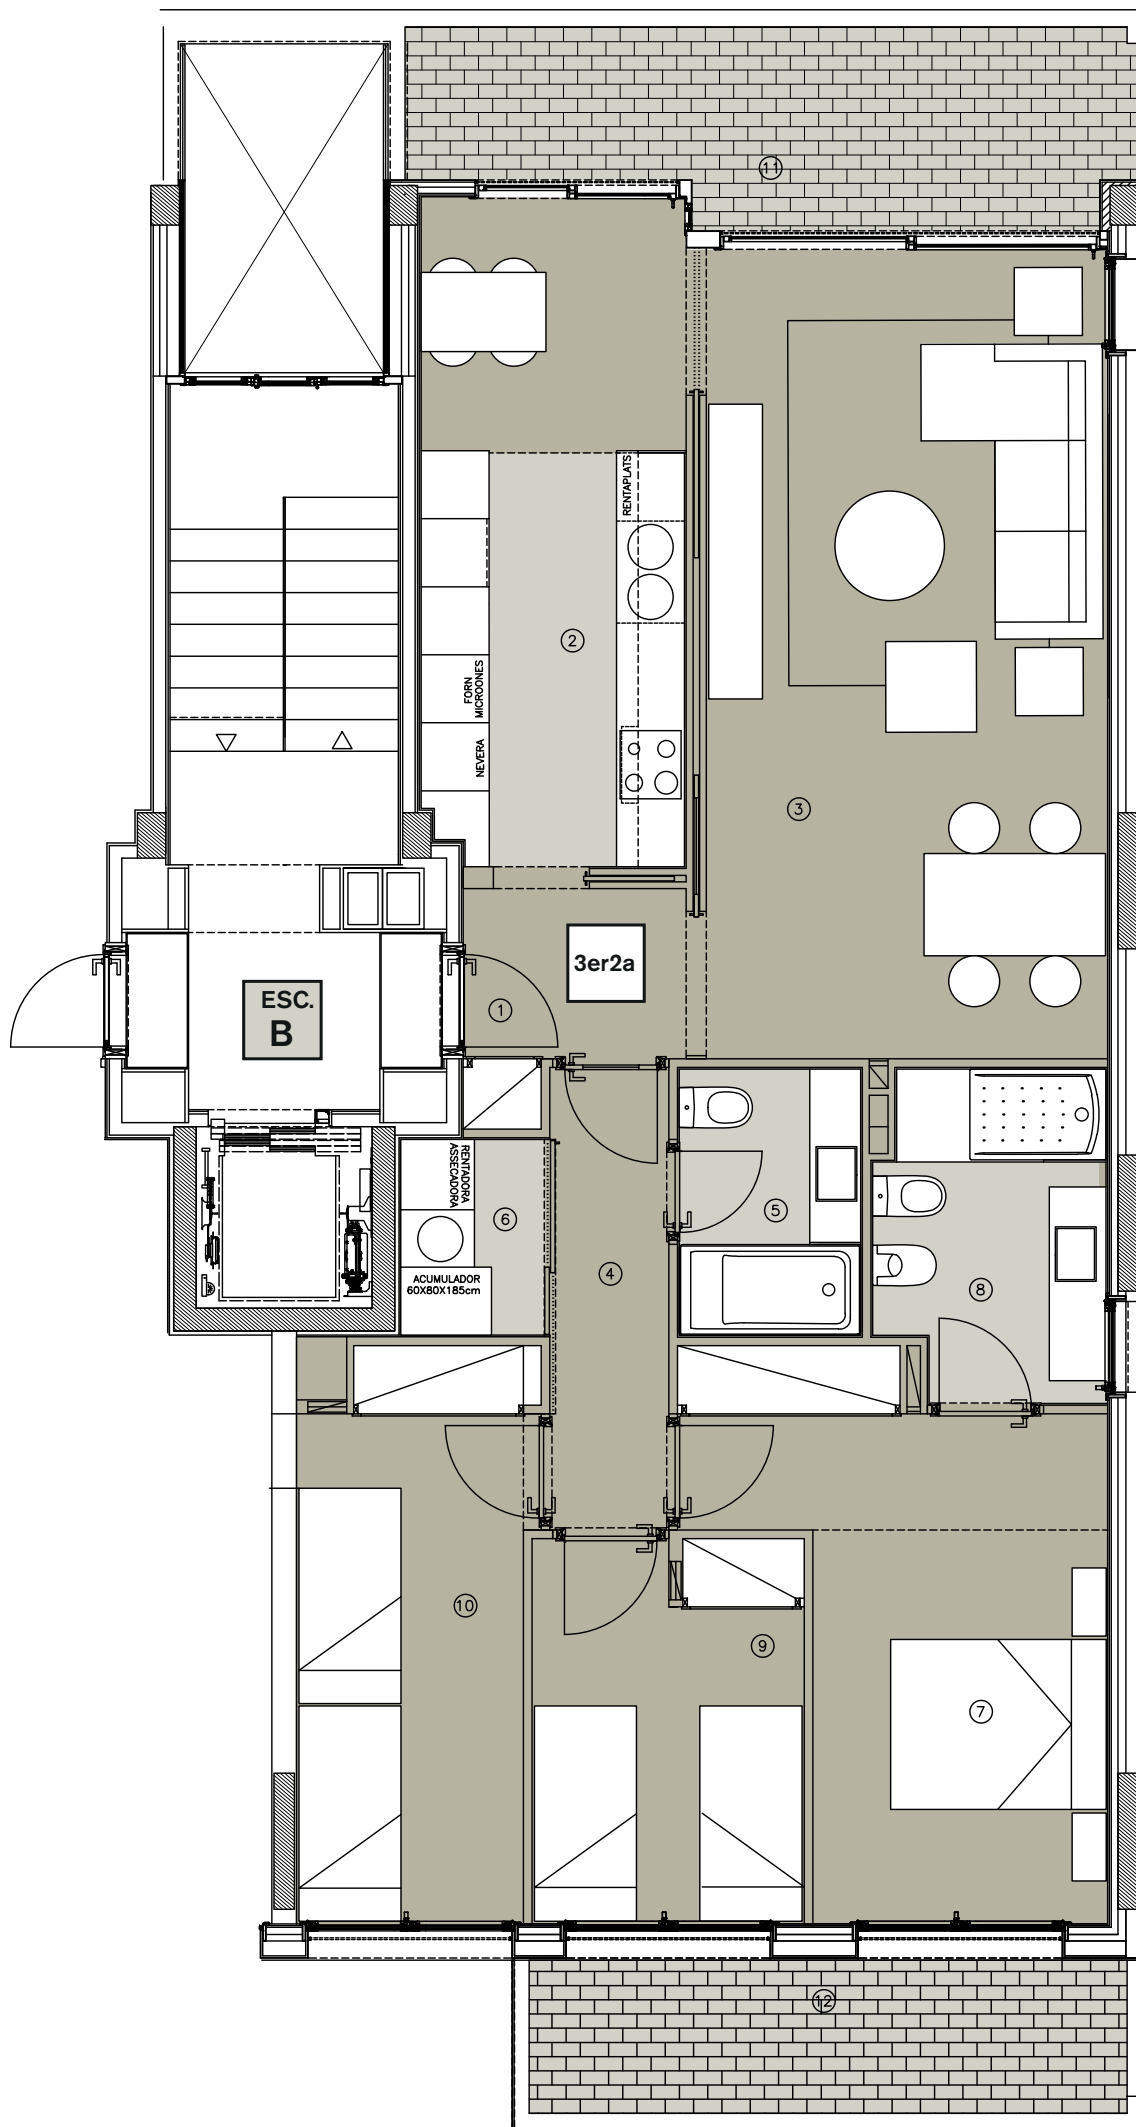

Z O N A V E R D A P Ú B L I C A

QUADRE SUPERFÍCIES (m²)

1. REBEDOR	3.45
2. CUINA-MENJADOR	13.80
3. SALA ESTAR-MENJADOR	25.75
4. DISTRIBUIDOR	4.45
5. BANY 1	3.75
6. BUGADERIA	2.30
7. DORMITORI 1	14.10
8. BANY 2	5.60
9. DORMITORI 2	8.10
10. DORMITORI 3	10.00
SUPERFÍCIE ÚTIL 91.30	
SUPERFÍCIE CONSTRUÏDA 107.05	
11. PORXO	11.60
12. PORXO	8.35