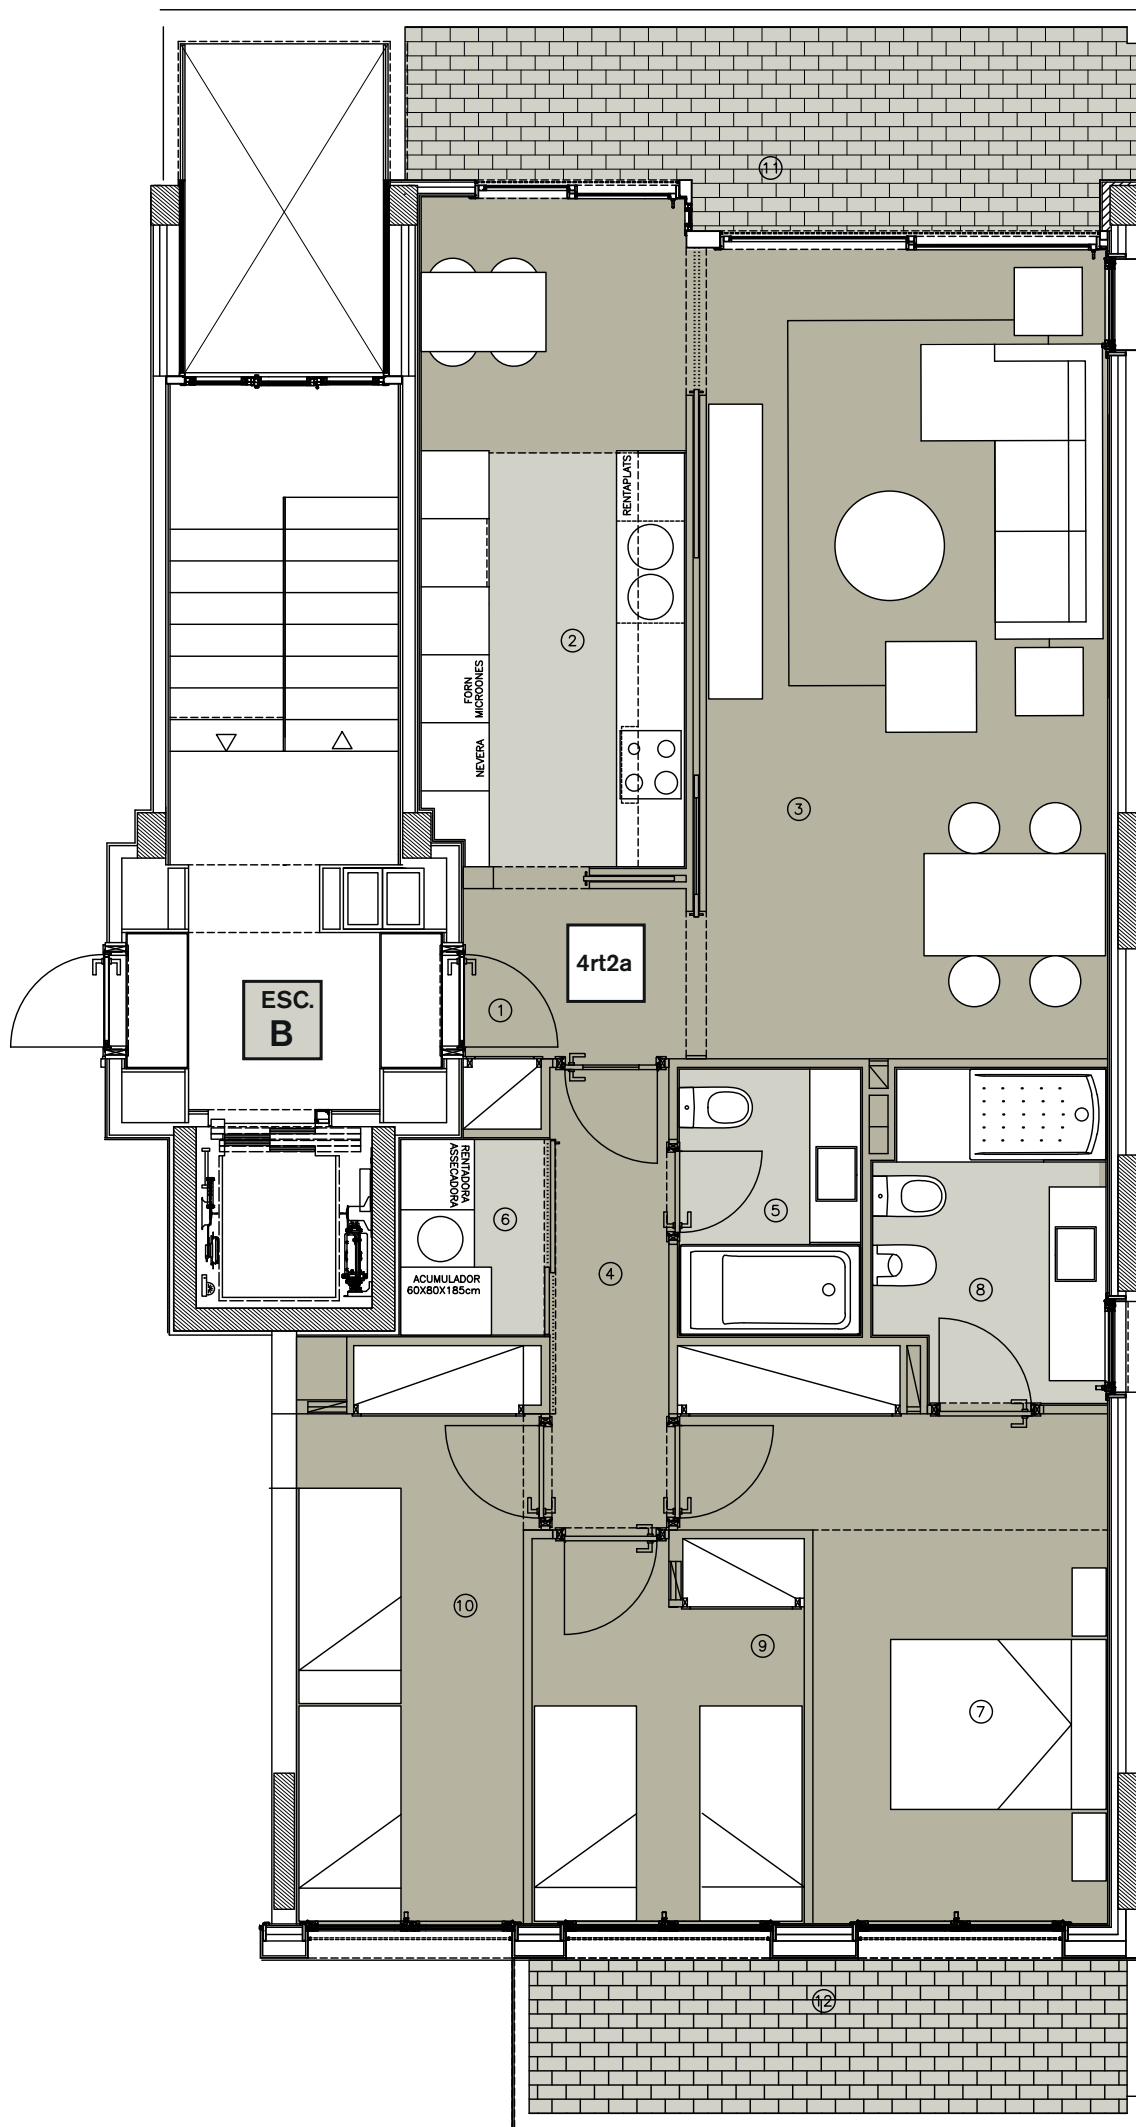

Z O N A V E R D A P Ú B L I C A

QUADRE SUPERFÍCIES (m²)

1. REBEDOR	3.45
2. CUINA-MENJADOR	13.80
3. SALA ESTAR-MENJADOR	25.75
4. DISTRIBUIDOR	4.45
5. BANY 1	3.75
6. BUGADERIA	2.30
7. DORMITORI 1	14.10
8. BANY 2	5.60
9. DORMITORI 2	8.10
10. DORMITORI 3	10.00
SUPERFÍCIE ÚTIL 91.30	
SUPERFÍCIE CONSTRUÏDA 107.05	
11. PORXO	11.60
12. PORXO	8.35