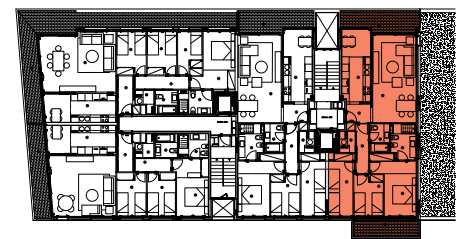

Z O N A V E R D A P Ú B L I C A

QUADRE SUPERFÍCIES (m²)

1. REBEDOR	3.45
2. CUINA-MENJADOR	13.80
3. SALA ESTAR-MENJADOR	25.75
4. DISTRIBUIDOR	4.45
5. BANY 1	3.75
6. BUGADERIA	2.30
7. DORMITORI 1	14.10
8. BANY 2	5.60
9. DORMITORI 2	8.10
10. DORMITORI 3	10.00
SUPERFÍCIE ÚTIL 91.30	
SUPERFÍCIE CONSTRUÏDA 107.05	
11. PORXO	11.60
12. PORXO	8.35